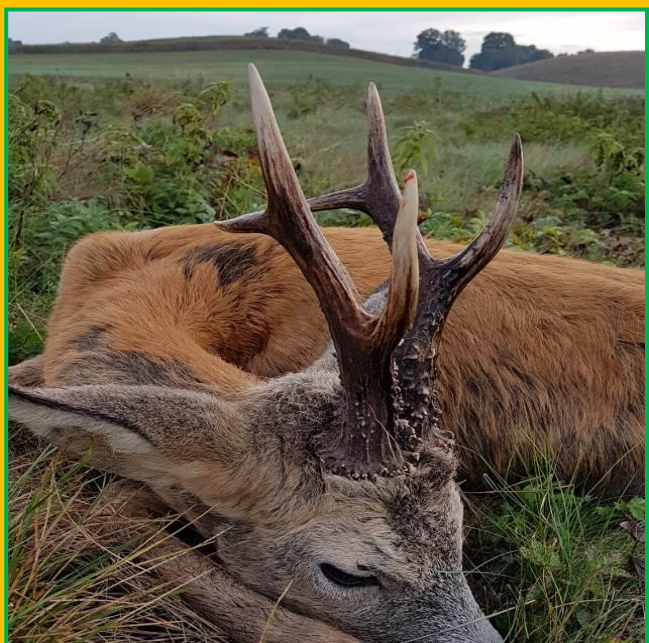

I reviret er de fleste bukke imellem ca. 200 - 500g. Der er også gode muligheder for, at der kan skydes bukke over 500g, dette kræver dog som vi alle ved jagtheld. I 2024 var største buk i maj over 450 g. Der er ca. 60 bukke til afskydning. Der vil også være meget lille mulighed for at nedlægge vildsvin i forbindelse med bukkejagten.

Indkvarteringen vil være i revirets eget private jagthus hvor der er en utrolig gæstfrihed og der vil blive serveret rigeligt med god mad og drikke fra det polske køkken. Der er plads til 4-5 jægere.

3 opholdsdage, ophold i Kat. 1 med fuld forplejning, i dobbeltværelse
3 jagtdage (6 pürsch)
Jagtføring 1:1, tolke assistance og trofæbehandling
1 ekstra opholdsdag
I alt pris 4.990,- kr. pr. jæger.

Bukke op til 349g 2.590,-kr.pr. stk.
Bukke 350-399g 3.950,-kr. pr. stk.
Bukke 400g eller større 5.950,-kr. pr. stk.

Ikke inkluderet i prisen:

Alkoholiske drikkevarer, drikkepenge, kørsel i reviret afregnes direkte 100 Euro pr. jagtdag, Polsk voucher/administrationsgebyr 950,- kr. pr. jæger, enkeltværelse 265,- kr. pr. dag, transport til og fra Polen, rejse- og afbestillingsforsikring.

I øvrigt i henhold til generelle betingelser for Aurora Jagtrejser.